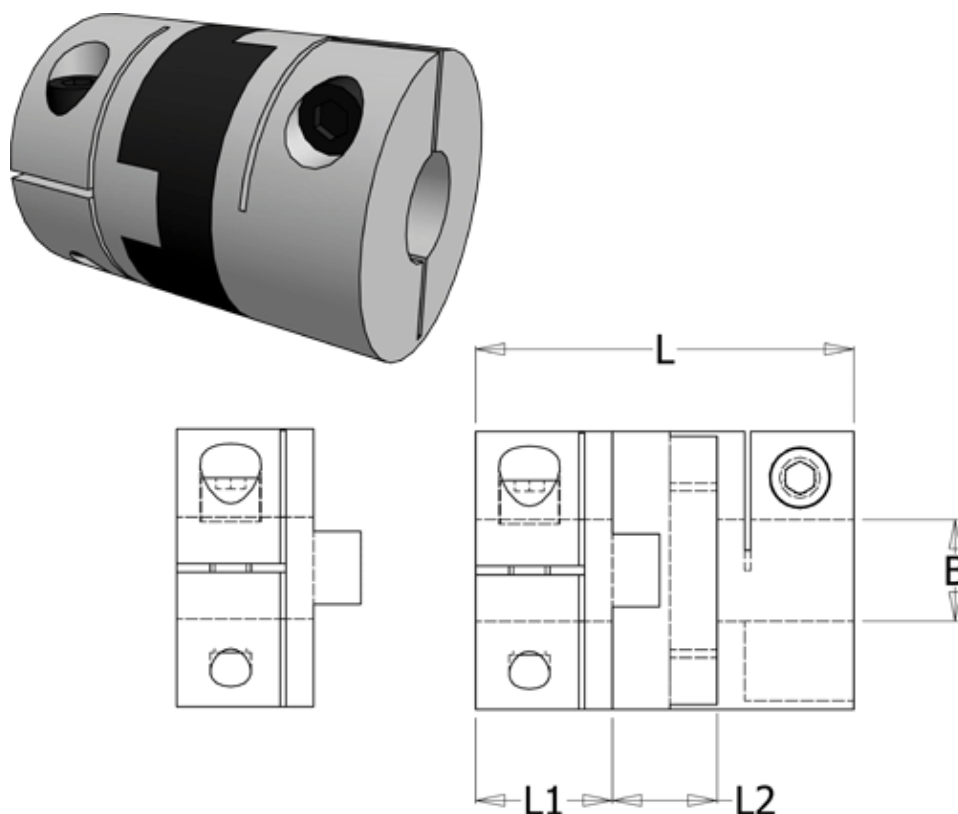

Varenummer: 33214524140  
Beskrivelse: Oldham koblingsnav 452H41.40 ALU  
med klemnav og gennemgående boring 15

## Mål

B1 = 15  
D = 41.3  
L = 50.8  
L1 = 17.8  
L2 = 15.3

Moment (Nm) = 17

Note: Overnævnte varenr. er kun for et koblingsnav. Der går 2 koblingsnav og 1 element til 1 komplet kobling

Skrue = M4